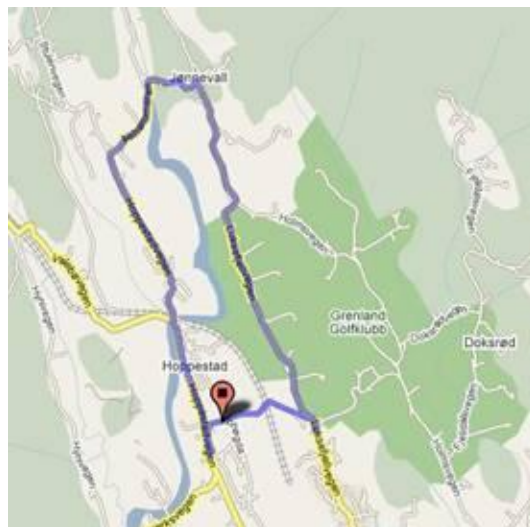

**Lørdag 26.april:** Fellesstart 8,1km

Start: Venstøpbakken v/Venstøp skole

Tid: Kl. 12:00

Distanser: K junior 10 runder (81 km)  
K Senior 15 runder (121 km)  
M Junior 13 runder (105 km)  
M Senior 19 runder (154 km)

Det gis bonus til de 3 første etter følgende skala: 10 - 6 - 4 sekunder

Løypekart og profil:

<http://www.bikeroutetoaster.com/Course.aspx?course=36020>

**Søndag 27.april:** Fellesstart 15,3km

Start: Ballestadhøgda  
v/Skaugen/Statoil, Skien