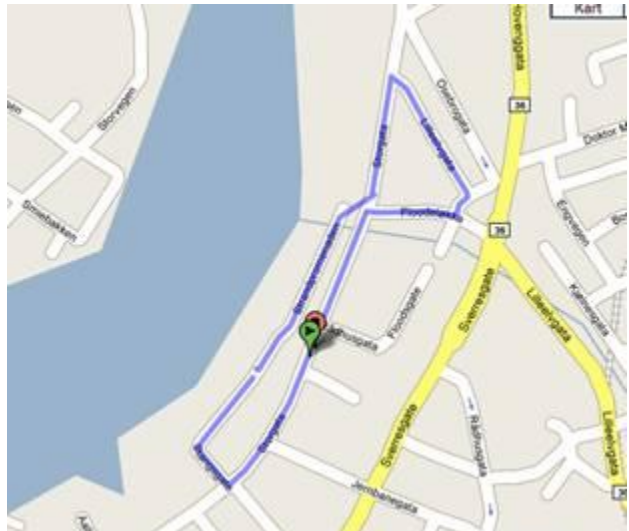

Grenland Sykleklubb

ønsker velkommen til

Grenland Grand Prix

og

Ole Aspaas minneløp

24- 26.april 2009

Grenland Sykleklubb har gleden av å invitere ryttere, ledere, dommere, presse og andre interesserte til Kalas Cup åpning på landevei.

Arrangementet starter med et **minneløp** for klubbens mangeårige, profilerte formann **Ole Aspaas**. Rittet gjennomføres for menn senior og junior i en nesten 1150m langt gateritt fredag kveld i Porsgrunn sentrum.

Lørdag og søndag blir det fellesstart for menn/kvinner senior og junior.

Løyper, distanser og starttider:

Ole Aspaas minneløp

Fredag 24.april: Gateritt
Lengde: 1150m
Start/mål: Porsgrunn Rådhus
Tid: Kl. 18:00
Startrekkefølge: M junior, M senior
Distanser: M Junior 45 min + 1 runde*
M Senior 60 min + 1 runde*

* For M junior skal det kjøres om 5 innlagte spurter, mens M senior skal kjøre om 8 innlagte spurter. Poengene tas med som bonussekunder til sammendraget etter 3 etapper. De 3 første over mål i hver spurt får henholdsvis 5-3 og 1 sekunds bonus, i tillegg blir det doble bonussekunder i siste spurt. Ryttere som bryter løpet, mister opptjente poeng. Ryttere som tas ut av dommer, beholder opptjente poeng. Vinner av gaterittet er første rytter over målstreken i siste runde.