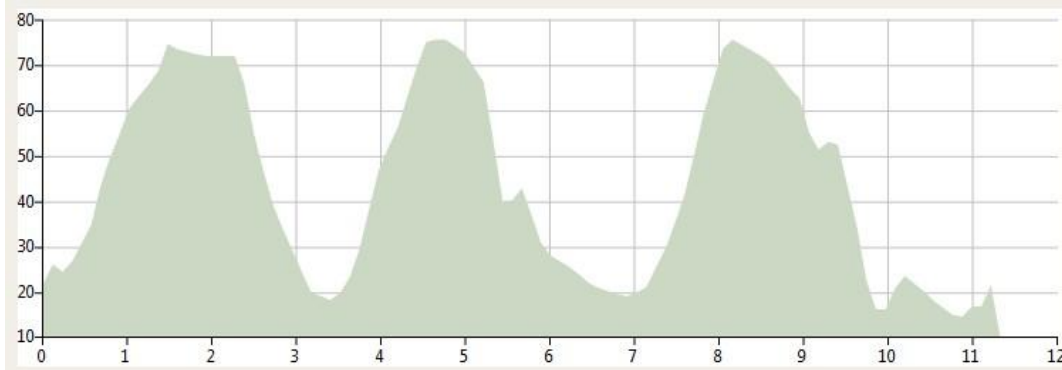

Holla & Lunde
SPAREBANK

joker

AALTVEDT STEIN®
FOR STEINSCMECKEREI